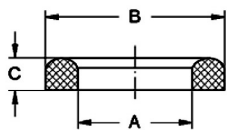

Klemmverbindung FLY

Art.Nr. EUR Art.Nr. EUR

Klammer FL-Stabil

DN	A	B	C	Ø Flansch	AISI304 Flügelmutter	AISI304 Sechskantmutter
10-20	44	62	37	34	210760	28,20
25-40	64,5	87	54,5	50,5	210716	32,20
50	78	100,5	68	64	210705	35,80
2,5"	91,5	115	81,5	77,5	210706	38,70
65	105	129,5	95	91	210707	43,30
80	120	145,5	110	106	210738	45,90
115	144	171	134	130	210709	69,60
125	175	215	159	155	210710	138,10
150	203	243	187	183	210711	153,70
200	253,5	295,5	237,5	233,5	210712	178,60

Andere Klammern siehe Kapitel B11 und B12

DN 200

Gelenk nachstellbar.
Hinge adjustable.

Dichtring

DN	A	B	C	DIN-DN	ISO-DN	EPDM	FKM
10	12	20	4,5	10	-	421230	0,35
15	18	26	4,5	15	17,2	421231	0,35
20	23	33	4,5	20	21,3	421232	0,35
25	30	40	5	25	26,9	421233	0,45
32	36	46	5	32	33,7	421234	0,45
40	42	52	5	40	42,4	421235	0,45
50	54	64	5	50	48,3	421236	0,70
65	71	81	5	65	60,3	421237	0,90
3"	78	88	5	-	76,1	421207	2,10
80	85	95	5	80	-	421238	1,10
100	104	114	6	100	88,9	421239	1,50
125	130	142	7	125	114,3	421241	2,70
150	155	167	7	150	139,7	421242	3,20
200	204	216	7	200	168,3	421244	20,30

Dichtring

DN	A	B	C	DIN-DN	ISO-DN	NBR	VMQ
10	12	20	4,5	10	-	421130	0,25
15	18	26	4,5	15	17,2	421131	0,25
20	23	33	4,5	20	21,3	421132	0,25
25	30	40	5	25	26,9	421133	0,35
32	36	46	5	32	33,7	421134	0,35
40	42	52	5	40	42,4	421135	0,35
50	54	64	5	50	48,3	421136	0,45
65	71	81	5	65	60,3	421137	0,60
3"	78	88	5	-	76,1	421107	1,60