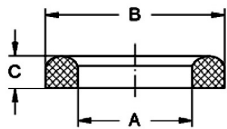

Klemmverbindung FLY

Art.Nr. EUR Art.Nr. EUR

Klammer FL-Stabil

DN	A	B	C	Ø Flansch	AISI304 Flügelmutter	AISI304 Sechskantmutter
10-20	44	62	37	34	210760	28,20
25-40	64,5	87	54,5	50,5	210716	32,20
50	78	100,5	68	64	210705	35,80
2,5"	91,5	115	81,5	77,5	210706	38,70
65	105	129,5	95	91	210707	43,30
80	120	145,5	110	106	210738	45,90
115	144	171	134	130	210709	69,60
125	175	215	159	155	210710	138,10
150	203	243	187	183	210711	153,70
200	253,5	295,5	237,5	233,5	210712	178,60

Andere Klammern siehe Kapitel B11 und B12

DN 200

Gelenk nachstellbar.
Hinge adjustable.

Dichtring

DN	A	B	C	DIN-DN	ISO-DN	EPDM	FKM
10	12	20	4,5	10	-	421230	0,35
15	18	26	4,5	15	17,2	421231	0,35
20	23	33	4,5	20	21,3	421232	0,35
25	30	40	5	25	26,9	421233	0,45
32	36	46	5	32	33,7	421234	0,45
40	42	52	5	40	42,4	421235	0,45
50	54	64	5	50	48,3	421236	0,70
65	71	81	5	65	60,3	421237	0,90
3"	78	88	5	-	76,1	421207	2,10
80	85	95	5	80	-	421238	1,10
100	104	114	6	100	88,9	421239	1,50
125	130	142	7	125	114,3	421241	2,70
150	155	167	7	150	139,7	421242	3,20
200	204	216	7	200	168,3	421244	20,30