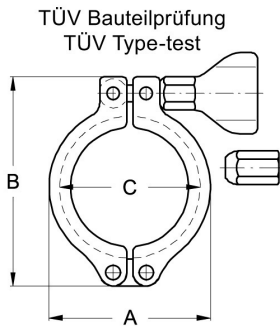

Klemmverbindung FLY

Art.Nr. EUR Art.Nr. EUR

Klammer FL-Stabil

DN	A	B	C	Ø Flansch	AISI304 Flügelmutter	AISI304 Sechskantmutter
10-20	44	62	37	34	210760	28,20
25-40	64,5	87	54,5	50,5	210716	32,20
50	78	100,5	68	64	210705	35,80
2,5"	91,5	115	81,5	77,5	210706	38,70
65	105	129,5	95	91	210707	43,30
80	120	145,5	110	106	210738	45,90
115	144	171	134	130	210709	69,60
125	175	215	159	155	210710	138,10
150	203	243	187	183	210711	153,70
200	253,5	295,5	237,5	233,5	210712	178,60

Andere Klammern siehe Kapitel B11 und B12

DN 200

Gelenk nachstellbar.
Hinge adjustable.

Dichtring

DN	A	B	C	DIN-DN	ISO-DN	EPDM	FKM
10	12	20	4,5	10	-	421230	0,35
15	18	26	4,5	15	17,2	421231	0,35
20	23	33	4,5	20	21,3	421232	0,35
25	30	40	5	25	26,9	421233	0,45
32	36	46	5	32	33,7	421234	0,45
40	42	52	5	40	42,4	421235	0,45
50	54	64	5	50	48,3	421236	0,70
65	71	81	5	65	60,3	421237	0,90
3"	78	88	5	-	76,1	421207	2,10
80	85	95	5	80	-	421238	1,10
100	104	114	6	100	88,9	421239	1,50
125	130	142	7	125	114,3	421241	2,70
150	155	167	7	150	139,7	421242	3,20
200	204	216	7	200	168,3	421244	20,30

Dichtring

DN	A	B	C	DIN-DN	ISO-DN	NBR	VMQ
10	12	20	4,5	10	-	421130	0,25
15	18	26	4,5	15	17,2	421131	0,25
20	23	33	4,5	20	21,3	421132	0,25
25	30	40	5	25	26,9	421133	0,35
32	36	46	5	32	33,7	421134	0,35
40	42	52	5	40	42,4	421135	0,35
50	54	64	5	50	48,3	421136	0,45
65	71	81	5	65	60,3	421137	0,60
3"	78	88	5	-	76,1	421107	1,60